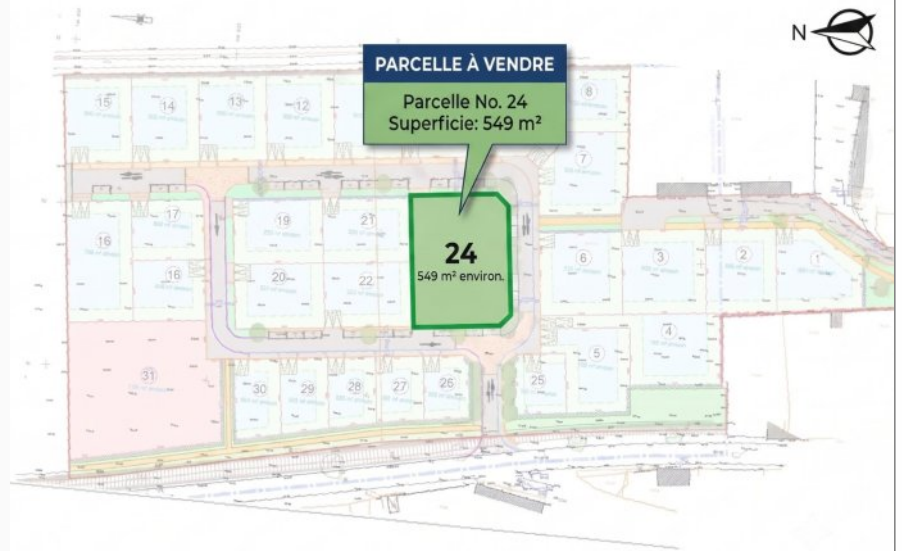

Votre conseiller : Rachel COGNET
Dijon
16, rue du Château
21000 DIJON
✉ r.cognet@neyrat-immobilier.fr
☎ 03.80.30.63.03
☎ 07 88 16 72 87
🌐 www.neyrat-immobilier.fr

– A VENDRE –
TERRAIN
549 m² env.
ARCEAU

137 000 €

REFERENCE

Référence : **17940**

CARACTERISTIQUES

Surface de 549 m²

Terrain de 549 m²

DESCRIPTION

A vendre. Parcelles de terrains viabilisées sur la commune d'Arceau. Situé à seulement 5 minutes de Arc-sur-Tille, une commune dynamique offrant toutes les commodités, supermarché, commerces, écoles, pharmacie, médecins et sa base nautique. Ce nouveau lotissement 'Le Hameau du Château' propose plusieurs parcelles constructibles et libre de tout constructeur

Plusieurs parcelles sont disponibles avec des surfaces allant de 549 m² jusqu'à 850 m². Idéal pour les amoureux de la nature, environnement calme, verdoyant et préservé, parfait pour un projet de construction dans un cadre de vie agréable.

Les informations sur les risques auxquels ce bien est exposé sont disponibles sur le site Géorisques : www.georisques.gouv.fr